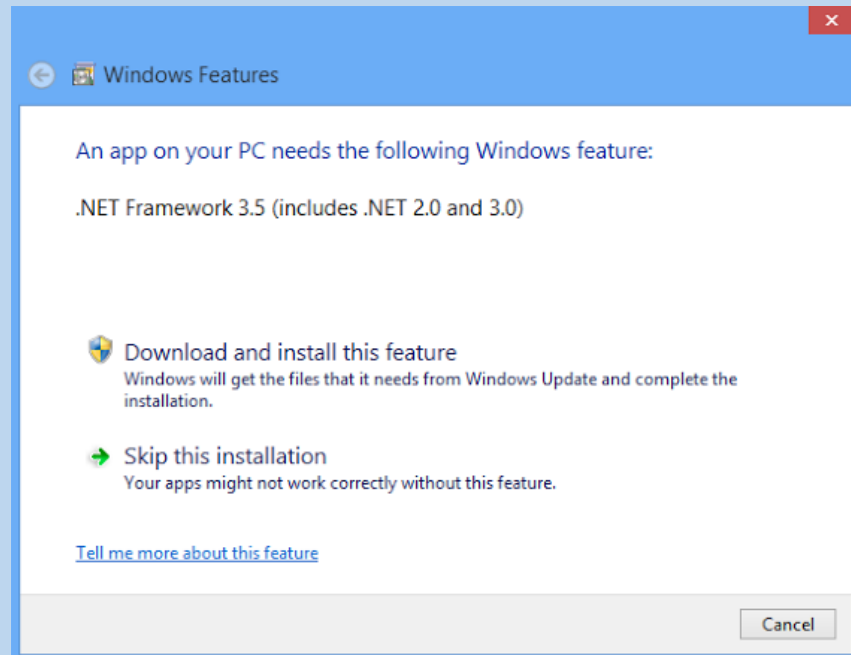

Στην περίπτωση που επιχειρείτε να εγκαταστήσετε το Movie Maker σε Windows 10, πιθανότατα θα απαιτηθεί η εγκατάσταση του .NET Framework 3.5.

Σε αυτή την περίπτωση, πριν εκκινήσει η εγκατάσταση του Movie Maker, θα σας ζητηθεί να συναινέσετε στην εγκατάσταση του .NET Framework 3.5.

Επιλέξτε την εγκατάσταση του στοιχείου.

Μόλις ολοκληρωθεί η εγκατάσταση του .NET Framework 3.5 και στη συνέχεια του Movie Maker, ενδέχεται να εμφανιστεί μήνυμα που θα σας ενημερώνει ότι η εγκατάσταση απέτυχε.

Παραβλέψτε το συγκεκριμένο μήνυμα. Το Movie Maker έχει εγκατασταθεί στον Υπολογιστή σας και μπορείτε να το επιβεβαιώσετε κάνοντας κλικ στο : θα πρέπει να βλέπετε στην κορυφή του **Start Menu** το Movie Maker, κάτω από την ένδειξη **Recently installed** ή **Εγκαταστάθηκαν πρόσφατα**.